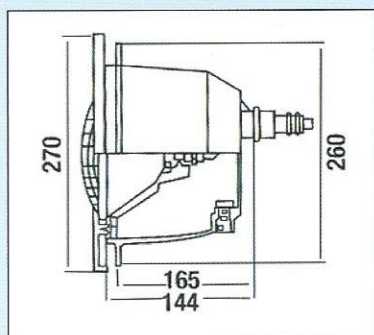

3478 Modelo para
Piscina de Concreto

3481 Modelo para
Piscina con liner

El diseño Europeo Euro Light de 300W/12 Volts, está disponible para piscinas de concreto, azulejo o vinil y cuenta con un arco frontal de ABS. El reflector con nicho incluye un conducto flexible eléctrico de 900mm con salida roscada de 3/4". La Euro Light tiene un cable eléctrico de 6mm² x 2.3m y una lámpara de rosca PAR56.

La caja de registro de ABS cuenta con dos puntos de conexión laterales y uno inferior que son compatibles con el conducto flexible del reflector Hayward Euro Light para una instalación sencilla. La tapa de presión tiene un sello o-ring para impedir la entrada de polvo y agua. Los sellos del cable y conexión eléctrica están incluidos.