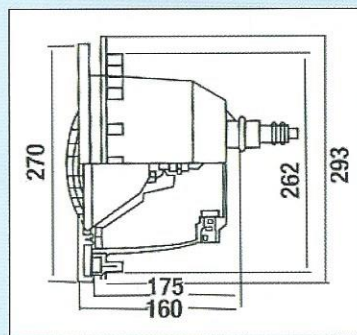

3478 Modelo para
Piscina de Concreto

3481 Modelo para
Piscina con liner

El diseño Europeo Euro Light de 300W/12 Volts, está disponible para piscinas de concreto, azulejo o vinil y cuenta con un arco frontal de ABS. El reflector con nicho incluye un conducto flexible eléctrico de 900mm con salida roscada de 3/4". La Euro Light tiene un cable eléctrico de 6mm² x 2.3m y una lámpara de rosca PAR56.

La caja de registro de ABS cuenta con dos puntos de conexión laterales y uno inferior que son compatibles con el conducto flexible del reflector Hayward Euro Light para una instalación sencilla. La tapa de presión tiene un sello o-ring para impedir la entrada de polvo y agua. Los sellos del cable y conexión eléctrica están incluidos.